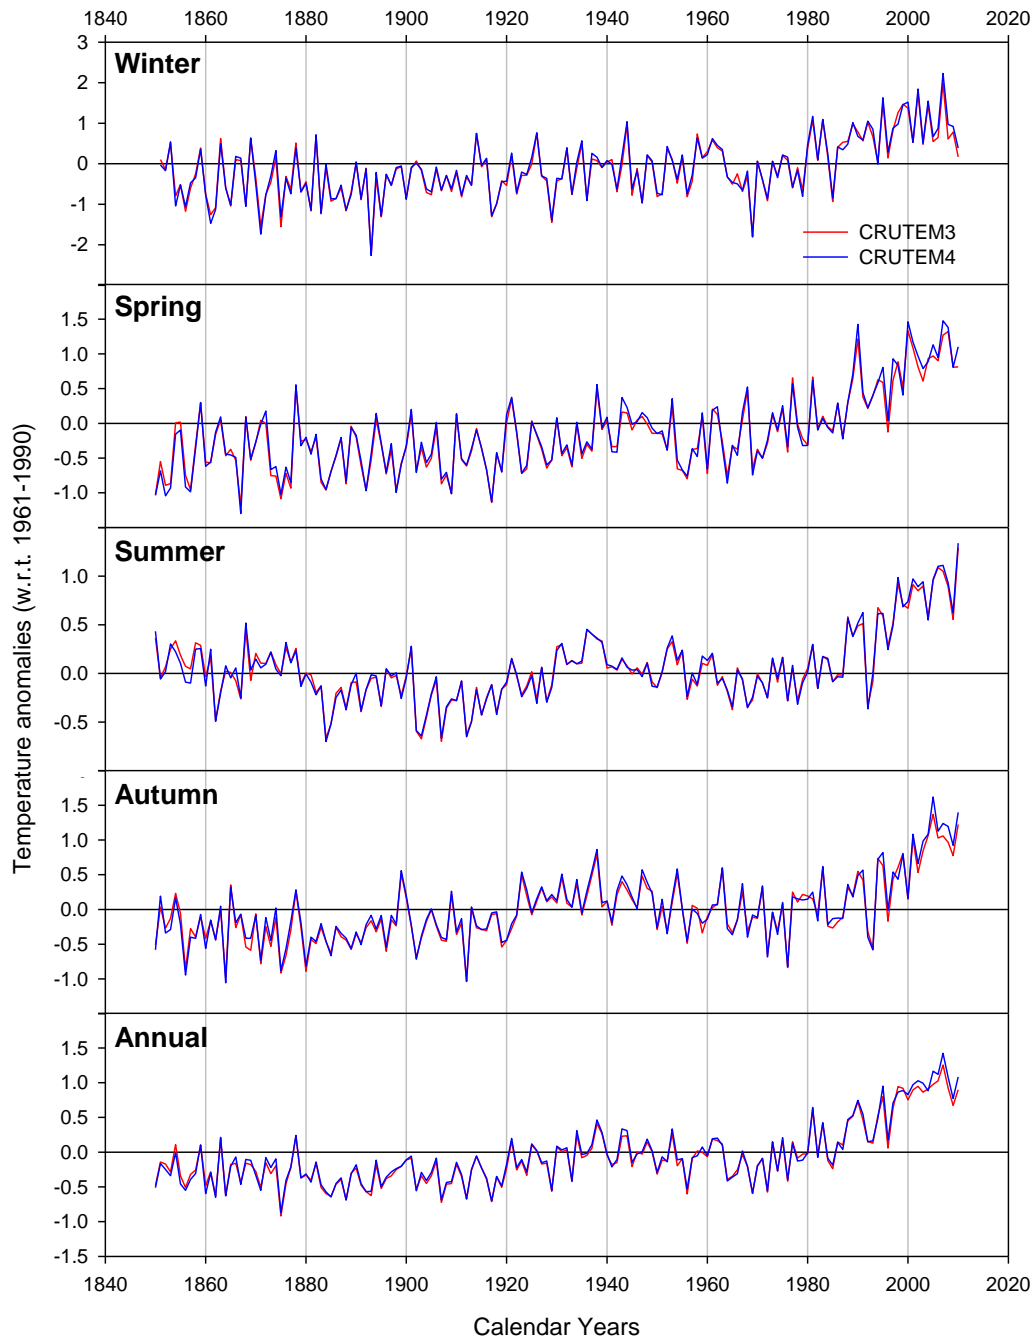

# Extra-Tropical Tempertaures: 30N-90N