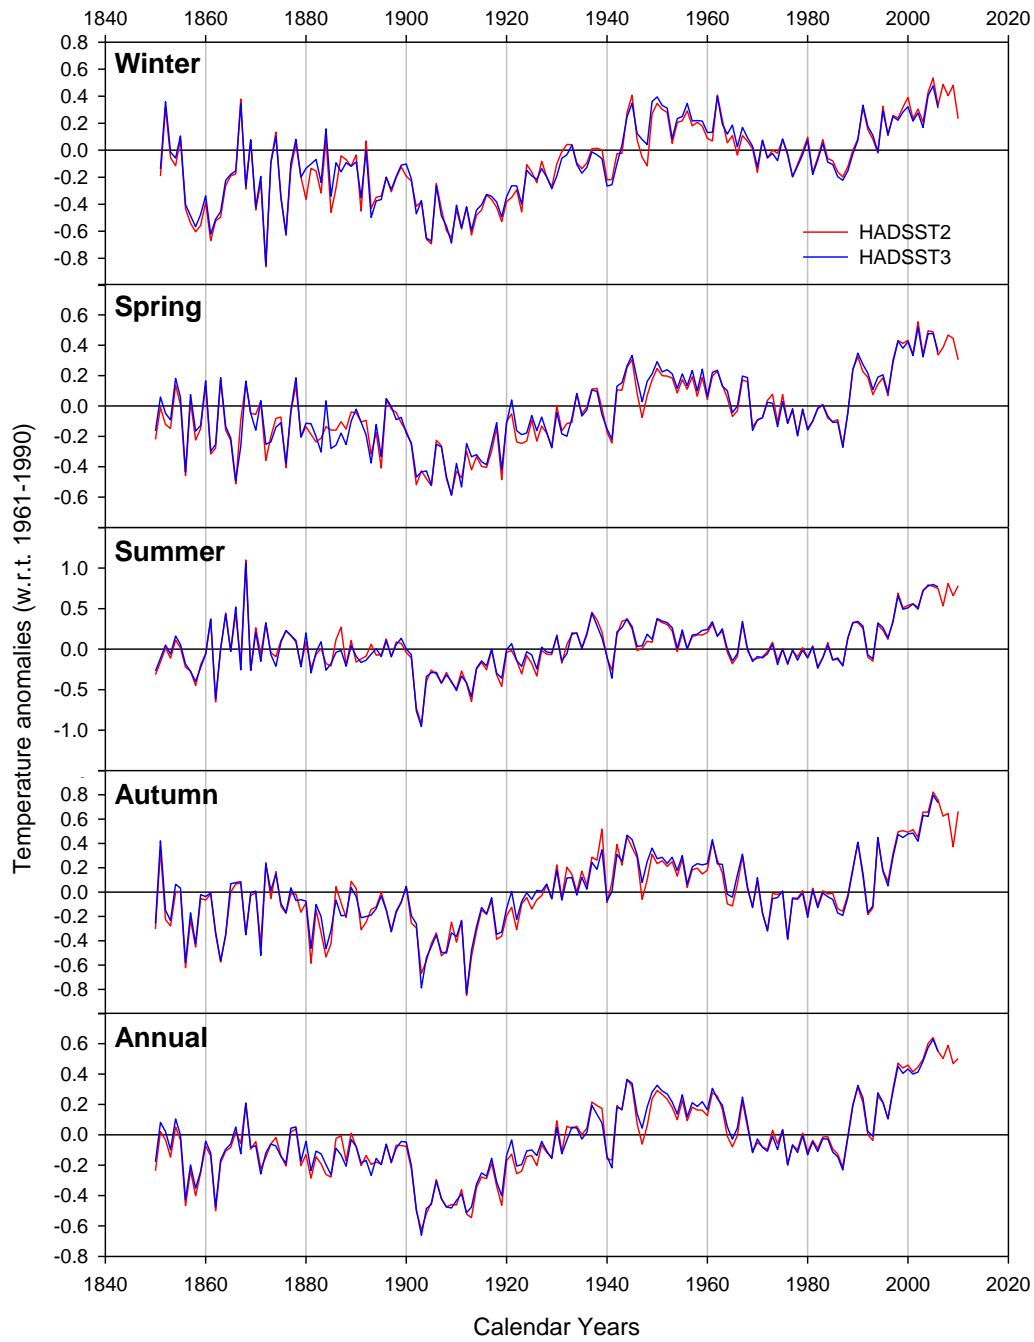

Extra-Tropical Tempertaures: 30N-90N